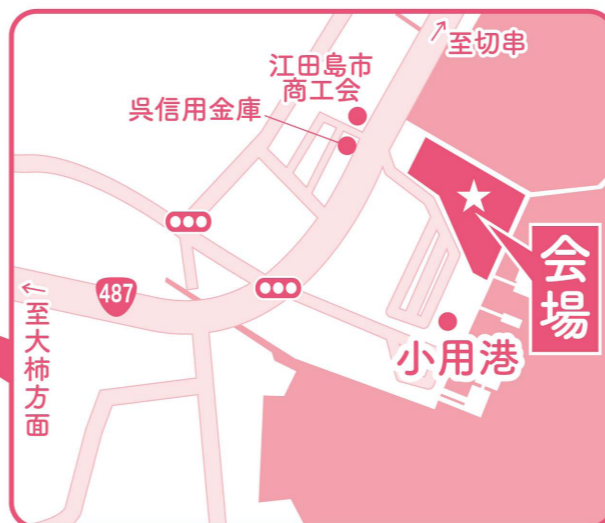

第101回
えたじまポートプラザ
みなとオアシス
えたじま

先着

300本

■販売開始9:00~
■抽選開始10:30~

ご家族お揃いで
ご来場ください!!

抽選会

開催日時

令和7年

3.9 [日]

午前9時~

会場

小用みなと公園 小用港となり

1等 お肉

セット3本

2等 牡蠣

10本